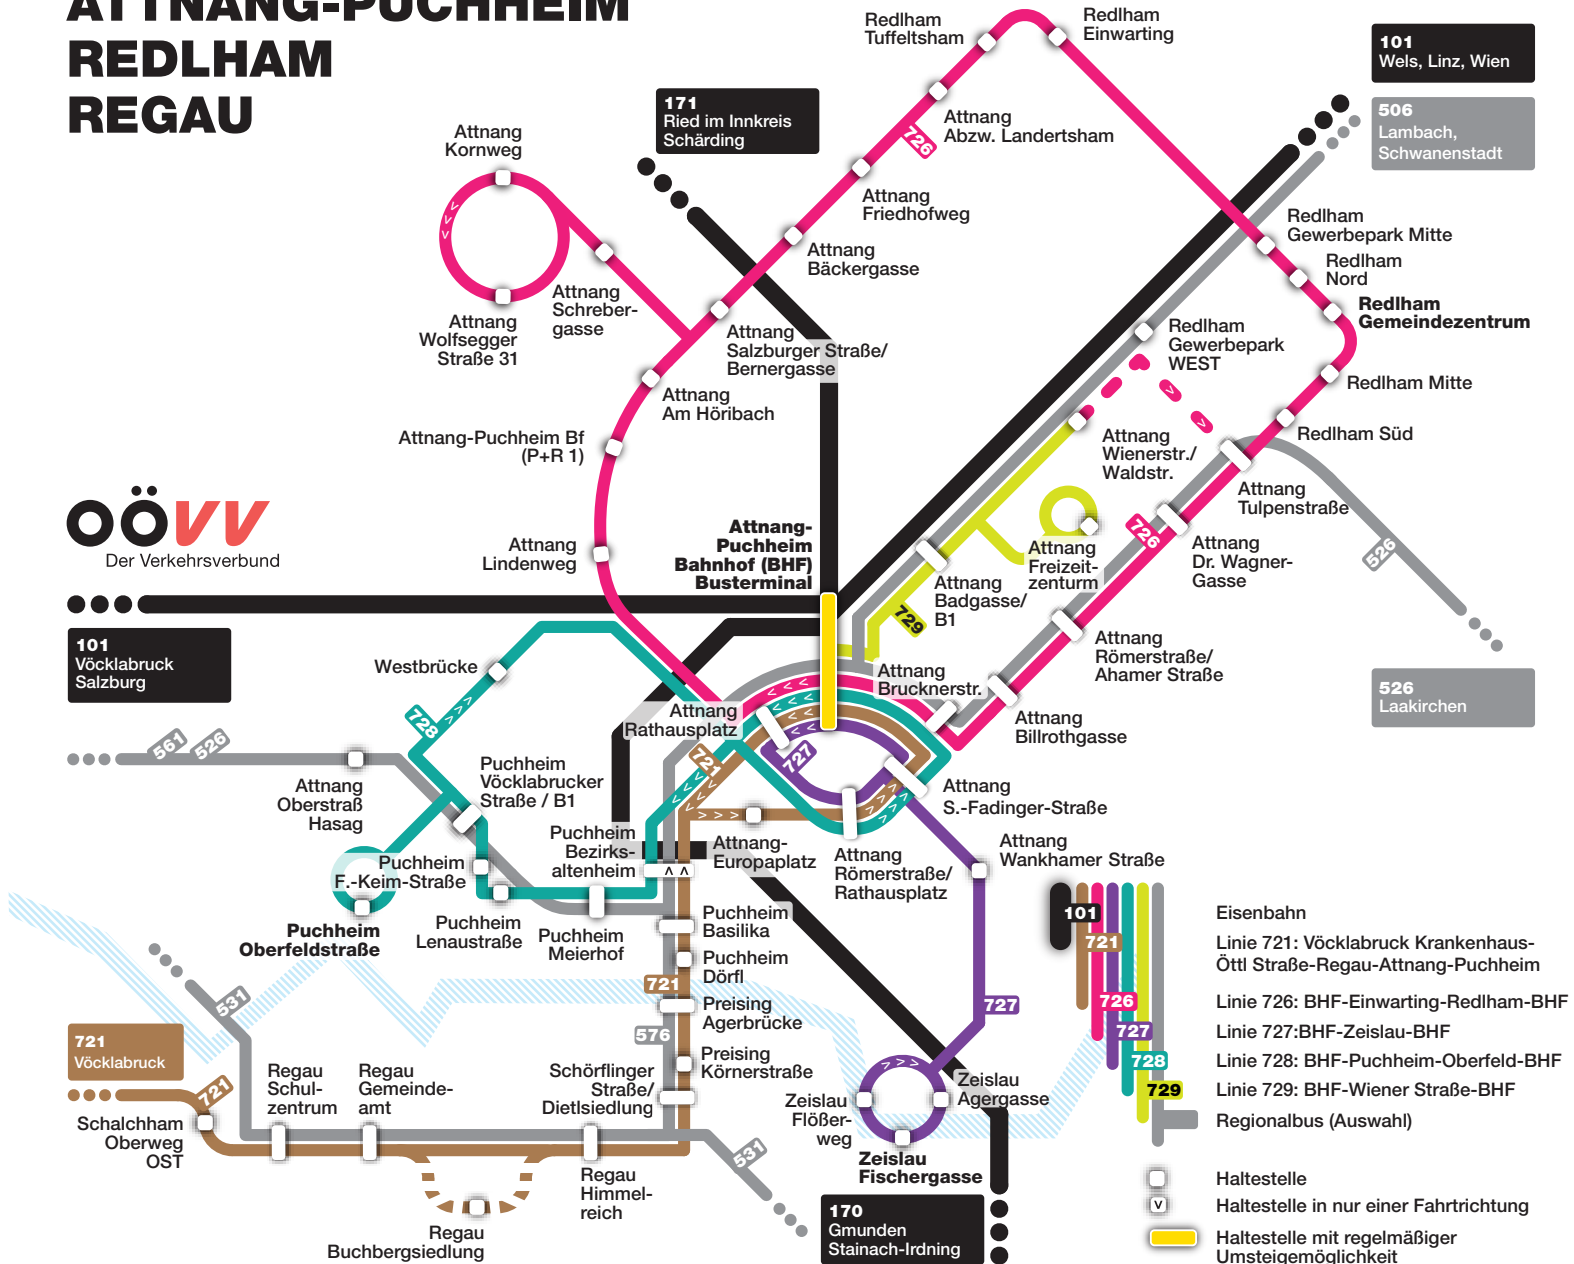

STADTVERKEHR ATTNANG-PUCHHEIM REDLHAM REGAU

101
Wels, Linz, Wien

506
Lambach,
Schwanenstadt

101
Vöcklabruck
Salzburg

526
Laakirchen

721
Vöcklabruck

170
Gmunden
Stainach-Irdning

- Eisenbahn
- Linie 721: Vöcklabruck Krankenhaus-Öttl Straße-Regau-Attnang-Puchheim
- Linie 726: BHF-Einwarting-Redlham-BHF
- Linie 727: BHF-Zeislau-BHF
- Linie 728: BHF-Puchheim-Oberfeld-BHF
- Linie 729: BHF-Wiener Straße-BHF
- Regionalbus (Auswahl)

- Haltestelle
- Haltestelle in nur einer Fahrtrichtung
- Haltestelle mit regelmäßiger Umsteigemöglichkeit