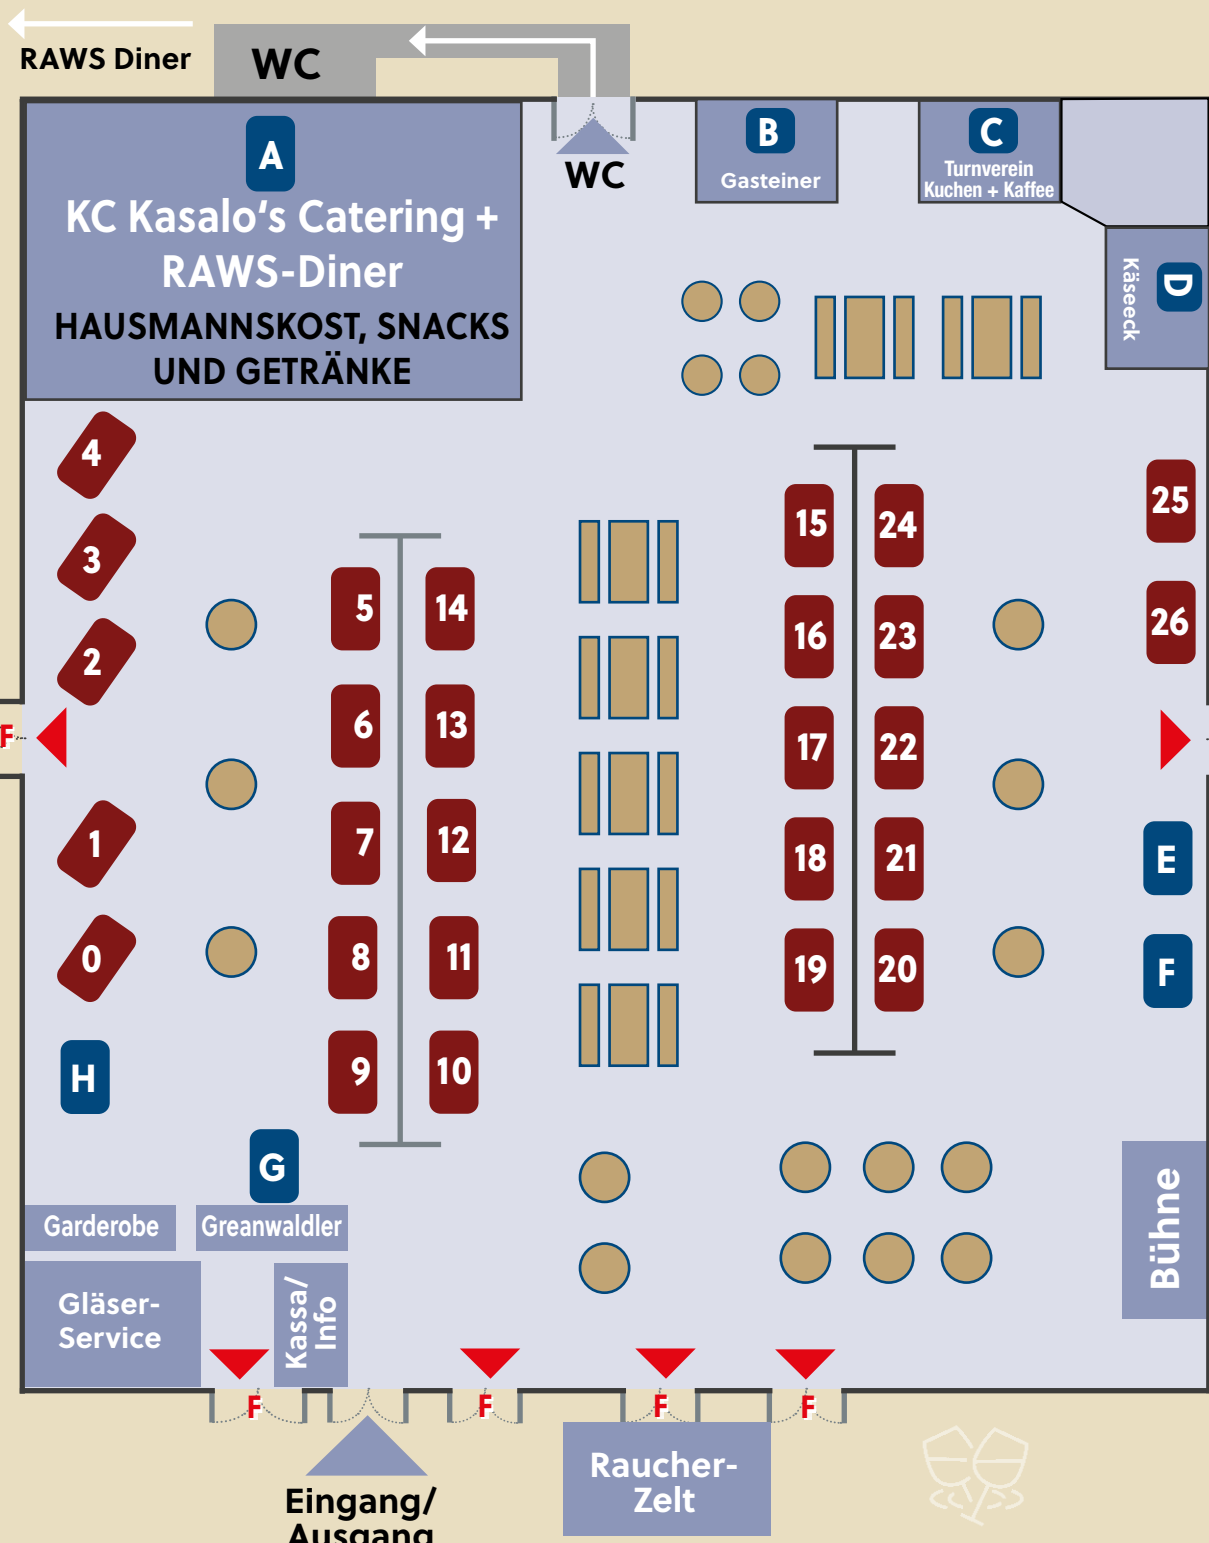

ÖSTERREICHISCHE WEINBAUBETRIEBE STELLEN IHRE QUALITÄTSWEINE VOR

NIEDERÖSTERREICH

- **NEU 0** Bio Wein Reinthaler,
  2084 Obermixnitz / Weitersfeld, Obermixnitz 7
- **NEU 1** Winzerhof Rohrhofer Christian & Michaela,
  3494 Gedersdorf, Kremser Straße 8
- **2** Weingut Rainer Patzl, 3491 Straß, Am Berg 46
- **3** Winzerhof Erber, 3124 Oberwölbling, Unterer Markt 10
- **4** Weinbau Reinberger, 3484 Grafenwörth, Kremser Str. 10
- **5** Weingut Karl Fischer, 3550 Gobelsburg, Weinstraße 7
- **6** Weinbau Ing. Hermann Haller,
  2202 Enzersfeld, Schulgasse 5
- **7** Weingut Petricek, 2070 Unternalb, Retzerstr. 44 – 46
- **8** Weingut Andreas Brenninger, 3702 Niederrussbach,
  Oberrussbacherstr. 39
- **NEU 9** Weingut Ing. Andreas Mauß,
  3485 Sittendorf, Am Spitz 12
- **10** Weinbau Familie Pucher,
  3470 Oberstockstall, Alchemistenstraße 14
- **11** Weingut Kalser, 2170 Poysdorf, Körnergasse 9
- **NEU 12** Weingut Kirschner Gerhard,
  3561 Zöbing, Heiligensteinstraße 3
- **13** Weingut Reitmayer,
  2171 Herrenbaumgarten, Hauptstraße 25
- **26** Weingut Weinlinger,
  3462 Absdorf, Stockerauer Straße 11

BURGENLAND

- **NEU 14** Weingut Fleischhacker,
  7122 Gols, Untere Hauptstraße 77
- **NEU 15** Weingut Johannes & Klaudia Strudler,
  7141 Podersdorf am See, Seezeile 8

- **16** Weingut Hermann und Gerti Wind,
  7062 St. Margarethen, Reitschulgasse 13
- **25** Uhudler-Weinbau Pfeiffer,
  7562 Eltendorf (Uhudlerviertel), Am Hochkogel 12

OBERÖSTERREICH

- **NEU 17** Weinbau Eschlböck,
  4063 Hösching, Bahnhofstraße 26 NUR SAMSTAG!
- **NEU 18** Weinbau Armin Rogl,
  4540 Bad Hall, Urdorferstraße 18
- **19** Loitothek Loitelsberger OG,
  4693 Desselbrunn, Fallholz 17

STEIERMARK

- **20** Weingut Gruber Karl und Ulrike,
  8461 Ehrenhausen, Ottenberg 18
- **21** Weingut Birnstingl, 8462 Gamlitz,
  Kranach/Labitschberg 70
- **22** Weingut Bernhard Teltscher, 8663 Leutschach,
  Fötschach 118
- **23** Wein.Gut.Pugl KG, 8452 Großklein, Nestelberg 32
- **24** Weingut Kirchberghof & Rittschi's Buschenschank,
  7093 Jois, Untere Hauptstraße 47

Wir geben den Takt an.

Seit 1955 bietet unsere Kanzlei Dienstleistungen in digitalem Rechnungswesen, Steuerberatung und Lohnverrechnung. Wir helfen Unternehmen ihren Erfolg zu gestalten.

Instagram: steindl.steuerberatung

Unser Ziel: individuelle Lösungen und Hauptansprechpartner in steuerlichen Fragen zu sein. Unsere Passion für Musik zeigt sich im Team, wo musikalisches Gespür und steuerliche Expertise zusammentreffen. Wie eine Symphonie verbinden wir Fachwissen und finanzielle Expertise für intuitives Bilanzverständnis.

STEINDL-PARTNER.AT

Steindl
STEUERBERATUNG

Römerstraße 48
4800 Attnang-Puchheim
T: 07674/66 205-0
E: office@steindl-partner.at

wohn(r)räume Garstenauer

Raumausstattung • Farben • Wohnaccessoires • Außenbeschattung

Garstenauer GmbH
Bahnhofstraße 26 • 4800 Attnang-Puchheim
Tel. 07674-62062 • Fax DW -18
gkm@farbenmeister.at • www.farbenmeister.at

Unsere Öffnungszeiten:
Mo, Di, Do, Fr: 8:30 – 12:00
14:00 – 18:00
Mi: 8:30 – 12:00
Sa: geschlossen